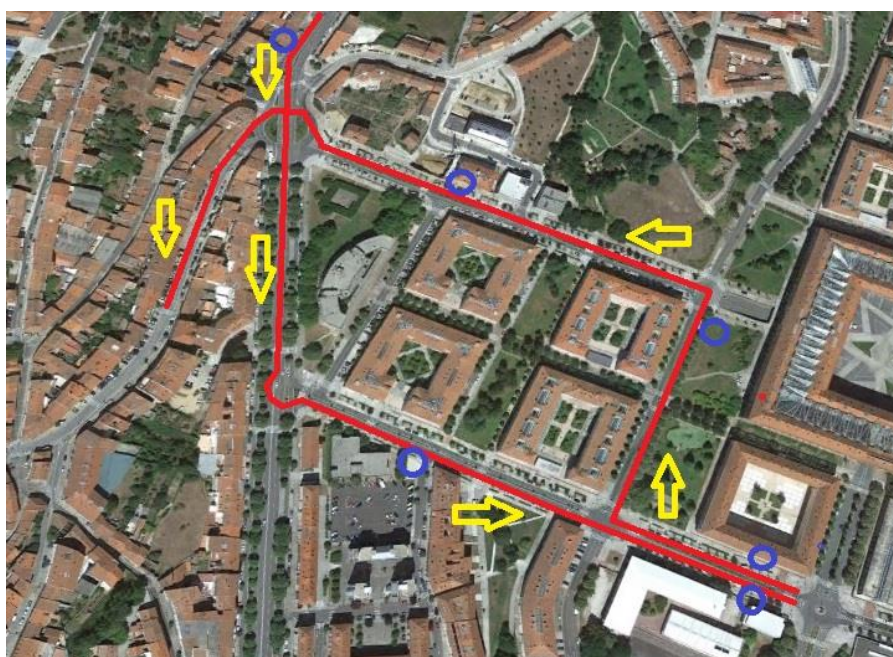

## **Modificacións nas liñas con circulación polo ámbito avda. Lugo – Concheiros – Fontiñas. 1ª fase das obras, a partir do sábado 29/2/2020.**

A partir do sábado 29 de febreiro, con motivo do inicio das obras que se levarán a cabo no ámbito da avda. de Lugo, rotonda e Fonte dos Concheiros, algunha das liñas que circulan pola zona terán que realizar desvíos.

<b>TRAXECTO</b>	<b>PARADAS DA LIÑA</b>	<b>PARADAS SUPRIMIDAS</b>
Cidade da Cultura – Casas Novas	Rúa Londres (EGAP)	
	Rúa Lisboa (Área Central)	
	Rúa Berlín (centro sociocultural)	
<b>TRAXECTO</b>	<b>PARADAS DA LIÑA</b>	<b>PARADAS SUPRIMIDAS</b>
Casas Novas – Cidade da Cultura	Avda. Rodríguez Viguri (rot. Concheiros)	
	Rúa Londres (centro de saúde)	Rúa Berlín (xulgados)
	Rúa Londres (instituto)	Rúa Lisboa nº 5

<i>TRAXECTO</i>	<i>PARADAS DA LIÑA</i>	<i>PARADAS SUPRIMIDAS</i>
Rodríguez de Viguri – Fontiñas – Pol. Costa Vella	Avda. Rodríguez Viguri (rot. Concheiros)	
	Rúa Londres (centro de saúde)	Rúa Berlín (xulgados)
	Rúa Londres (instituto)	Rúa Lisboa nº 5

<i>TRAXECTO</i>	<i>PARADAS DA LIÑA</i>	<i>PARADAS SUPRIMIDAS</i>
Saída de Fontiñas	Rúa Londres (EGAP)	
	Rúa Lisboa (Área Central)	
	Rúa Berlín (centro sociocultural)	
	Avda. de Lugo nº 263	
<i>TRAXECTO</i>	<i>PARADAS DA LIÑA</i>	<i>PARADAS SUPRIMIDAS</i>
Acceso a Fontiñas	Concheiros nº 64	
	Rúa Londres (centro de saúde)	Rúa Berlín (xulgados)
	Rúa Londres (instituto)	Rúa Lisboa nº 5