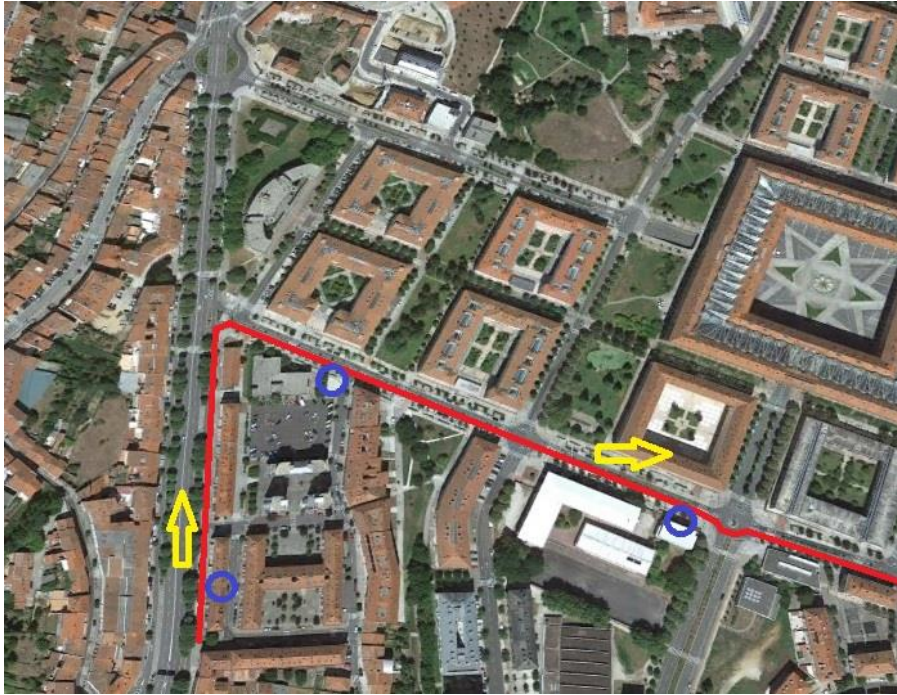

<i>TRAXECTO</i>	<i>PARADAS DA LIÑA</i>	<i>PARADAS SUPRIMIDAS</i>
Hospitais – Fontiñas – S. Caetano	Avda. de Lugo nº 22	Avda. de Lugo (xulgados)
	Rúa Londres (centro de saúde)	Rúa Berlín (xulgados)
	Rúa Londres (instituto)	Rúa Lisboa nº 5

- Liña C5. Pol. Costa Vella – Fontiñas – Pza. Galicia – Paxonal. O itinerario non se ve alterado.
- Liña C6. Pol. Costa Vella – Fontiñas – Paxonal – Hórreo.

En lugar de acceder a Fontiñas pola rúa Berlín, o fará pola rúa Londres.

<i>TRAXECTO</i>	<i>PARADAS DA LIÑA</i>	<i>PARADAS SUPRIMIDAS</i>
Rodríguez de Viguri – Fontiñas – Pol. Costa Vella	Avda. Rodríguez Viguri (rot. Concheiros)	
	Rúa Londres (centro de saúde)	Rúa Berlín (xulgados)
	Rúa Londres (instituto)	Rúa Lisboa nº 5