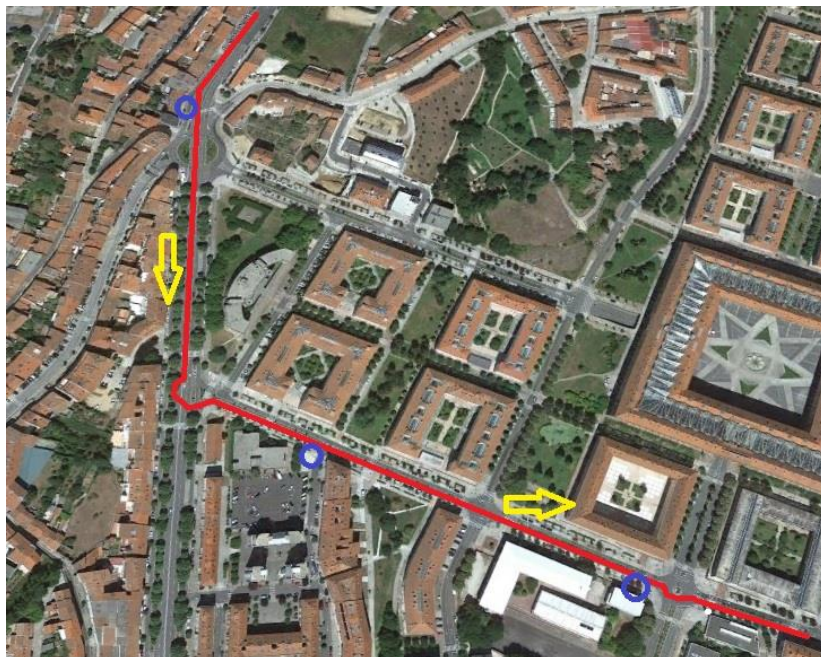

<b>TRAXECTO</b>	<b>PARADAS DA LIÑA</b>	<b>PARADAS SUPRIMIDAS</b>
Cidade da Cultura – Casas Novas	Rúa Londres (EGAP)	
	Rúa Lisboa (Área Central)	
	Rúa Berlín (centro sociocultural)	
<b>TRAXECTO</b>	<b>PARADAS DA LIÑA</b>	<b>PARADAS SUPRIMIDAS</b>
Casas Novas – Cidade da Cultura	Avda. Rodríguez Viguri (rot. Concheiros)	
	Rúa Londres (centro de saúde)	Rúa Berlín (xulgados)
	Rúa Londres (instituto)	Rúa Lisboa nº 5

- Liña 13. Belvís – Xeneral Pardiñas. O itinerario non se verá alterado.
- Liña C2. S. Caetano – Fontiñas – Hospitais – Vite – S. Caetano. O itinerario non se ve alterado.
- Liña C4. S. Caetano – Vite – Hospitais – Fontiñas – S. Caetano.  
En lugar de acceder a Fontiñas pola rúa Berlín, o fará pola rúa Londres.

<i>TRAXECTO</i>	<i>PARADAS DA LIÑA</i>	<i>PARADAS SUPRIMIDAS</i>
Hospitais – Fontiñas – S. Caetano	Avda. de Lugo nº 22	Avda. de Lugo (xulgados)
	Rúa Londres (centro de saúde)	Rúa Berlín (xulgados)
	Rúa Londres (instituto)	Rúa Lisboa nº 5

<i>TRAXECTO</i>	<i>PARADAS DA LIÑA</i>	<i>PARADAS SUPRIMIDAS</i>
Rodríguez de Viguri – Fontiñas – Pol. Costa Vella	Avda. Rodríguez Viguri (rot. Concheiros)	
	Rúa Londres (centro de saúde)	Rúa Berlín (xulgados)
	Rúa Londres (instituto)	Rúa Lisboa nº 5